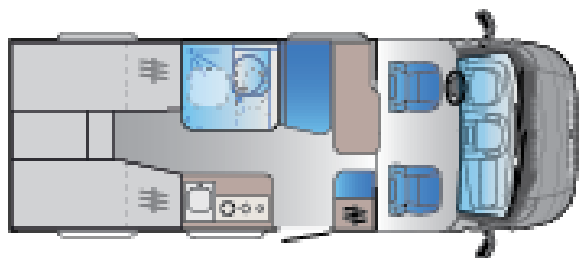

S SERIE. DIE NEUE ART DER FREIZEITFAHRZEUGE.
S 65SL

S SERIES

S 65SL

Außenlänge (cm)

671

Außenhöhe (cm)

287

Masse im fahrbereiten Zustand (kg) *

2750 / 2750

Schlafplätze

2+1

Außenbreite (cm)

232

Innenhöhe (cm)

210

Eingetrag. Sitzplätze