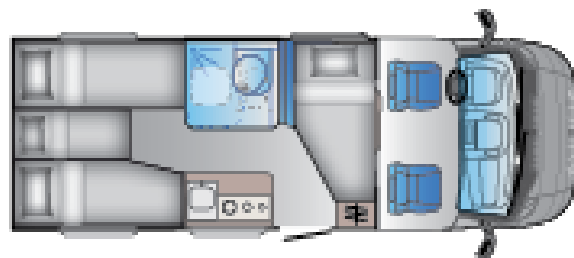

S SERIE. DIE NEUE ART DER FREIZEITFAHRZEUGE.
S 65SL

S SERIES

S 65SL

Außenlänge (cm)

671

Außenhöhe (cm)

287

Masse im fahrbereiten Zustand (kg) *

2750 / 2750

Schlafplätze

2+1

Außenbreite (cm)

232

Innenhöhe (cm)

210

Eingetrag. Sitzplätze