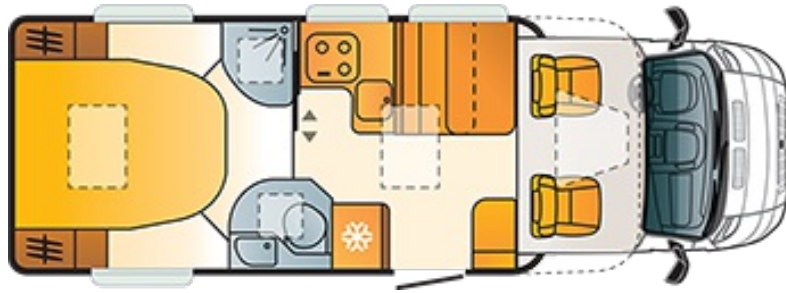

LIDO S 45SC

Technical data

A. FAHRGESTELL

Schadstoffklasse	Euro 6
Fiat Ducato / 130 Multijet (96kW) / 3500kg	X
Fiat Ducato / 150 Multijet (109kW) / 3500kg	O
Auflastung auf 3650kg **	O

B. MASSE UND GEWICHTE

Außenlänge (cm)	699
Außenbreite (cm)	232
Außenhöhe (cm)	276
Innenhöhe (cm)	198
Masse im fahrbereiten Zustand (kg) *	2935
Zulässige Gesamtmasse (kg)	3500
Maximale Anhängelast (kg) **	2000
Maximale Zuladung (kg) *	565
Radstand (cm)	404
Eingetragene Sitzplätze inkl. Fahrer	4

C. FAHRWERK ZUBEHÖR

Kurbelstützen hinten	O
Ersatzrad auf Stahlfelge **	O
Radkappen groß	Paket KOMFORT
ABS + EBD	X
Automatisiertes Getriebe "Comfort-Matic" **	O
Reifenfüllset "Fix & Go"	X
Lackierung Stoßfänger vorne	O
Nebelscheinwerfer	Paket KOMFORT PLUS
Nebelschlussleuchte	x
Außenspiegel elektrisch verstell- und beheizbar	Paket KOMFORT
Radiovorbereitung mit Lautsprechern	Paket KOMFORT
Radioantenne im Außenspiegel	Paket KOMFORT
Sitzsockelverkleidungen Fahrerhaus	Paket KOMFORT
Halogen-Tagfahrleuchten	X
Verstärkte Reifen "Camping Car"	X
Frontantrieb	X
Kraftstofftank (Liter)	90
Kraftstofftank 120 Liter **	O
Traction+	Paket KOMFORT PLUS
Tempomat	Paket KOMFORT
Anhängerkupplung **	O
LED-Tagfahrleuchten	O
ASR, ESP, LAC, HBA, MSR, Hill Holder	Paket KOMFORT PLUS

D. FAHRERHAUS-AUSSTATTUNG

Klimaanlage manuell	Paket KOMFORT
Elektrische Fensterheber Fahrerhaus	X
Fahrerhaussitze höhenverstellbar	Paket KOMFORT
Fahrerhaussitze im Wohnraumdesign	Paket KOMFORT
Fahrerhaussitze mit Armlehnen	Paket KOMFORT
Fahrerhaussitze drehbar	X
Bordcomputer	X
Airbag Fahrer	X
Airbag Beifahrer	Paket KOMFORT
Getränkehalter (statt Zentral-Staufach)	O
Scheiben getönt	Kit DE LUXE (S)
Verdunklungsvorhang Windschutzscheibe	X
Verdunklungsvorhang Fahrerhaus-Seitenscheiben	X

E. AUFBAU