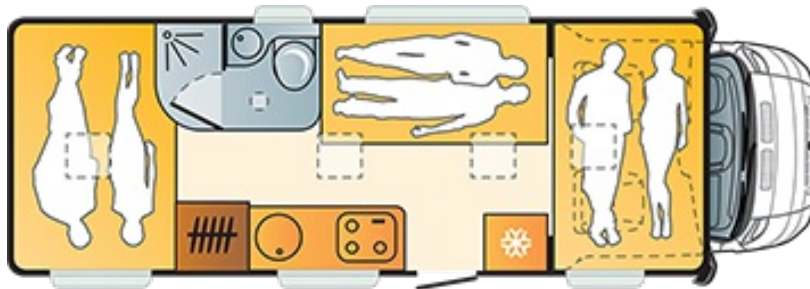

LIDO A 49DP
Technical data

A. FAHRGESTELL

Schadstoffklasse	Euro 6
Auflastung auf 3650kg **	O
Fiat Ducato / 130 Multijet (96kW) / 3500kg	X
Fiat Ducato / 150 Multijet (109kW) / 3500kg	O

B. MASSE UND GEWICHTE

Außenlänge (cm)	724
Außenbreite (cm)	232
Außenhöhe (cm)	309
Innenhöhe (cm)	209-229
Masse im fahrbereiten Zustand (kg) *	2970/2970
Zulässige Gesamtmasse (kg)	3500/3650
Maximale Anhängelast (kg) **	2000
Maximale Zuladung (kg) *	530/680
Radstand (cm)	404
Eingetragene Sitzplätze inkl. Fahrer	6

C. FAHRWERK ZUBEHÖR

Kurbelstützen hinten	O
Ersatzrad auf Stahlfelge **	O
Radkappen groß	Paket KOMFORT
ABS + EBD	X
Automatisiertes Getriebe "Comfort-Matic" **	O
Reifenfüllset "Fix & Go"	X
Lackierung Stoßfänger vorne	O
Nebelscheinwerfer	Paket KOMFORT PLUS
Nebelschlussleuchte	X
Außenspiegel elektrisch verstell- und beheizbar	Paket KOMFORT
Radiovorbereitung mit Lautsprechern	Paket KOMFORT
Radioantenne im Außenspiegel	Paket KOMFORT
Sitzsockelverkleidungen Fahrerhaus	Paket KOMFORT
Halogen-Tagfahrleuchten	X
Verstärkte Reifen "Camping Car"	X
Frontantrieb	X
Kraftstofftank (Liter)	90
Kraftstofftank 120 Liter **	O
Traction+	Paket KOMFORT PLUS
Tempomat	Paket KOMFORT
Anhängerkupplung **	O
LED-Tagfahrleuchten	O
ASR, ESP, LAC, HBA, MSR, Hill Holder	Paket KOMFORT PLUS

D. FAHRERHAUS-AUSSTATTUNG

Klimaanlage manuell	Paket KOMFORT
Elektrische Fensterheber Fahrerhaus	X
Fahrerhaussitze höhenverstellbar	Paket KOMFORT
Fahrerhaussitze im Wohnraumdesign	Paket KOMFORT
Fahrerhaussitze mit Armlehnen	Paket KOMFORT
Bordcomputer	X
Airbag Fahrer	X
Airbag Beifahrer	Paket KOMFORT
Getränkehalter (statt Zentral-Staufach)	O
Scheiben getönt	Kit DE LUXE (A4)
Trennvorhang Wohnraum/Fahrerhaus	X

E. AUFBAU

Außenhaut Dach + Wände: GfK	Kit DE LUXE (A4)
Aluminium-Seitenschürzen	X