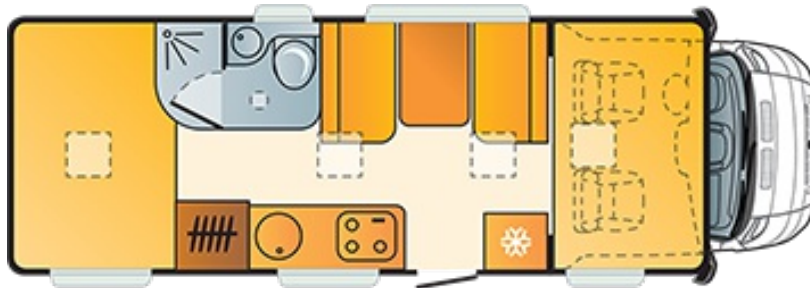

## A. FAHRGESTELL

Schadstoffklasse	Euro 6
Auflastung auf 3650kg **	O
Fiat Ducato / 130 Multijet (96kW) / 3500kg	X
Fiat Ducato / 150 Multijet (109kW) / 3500kg	O